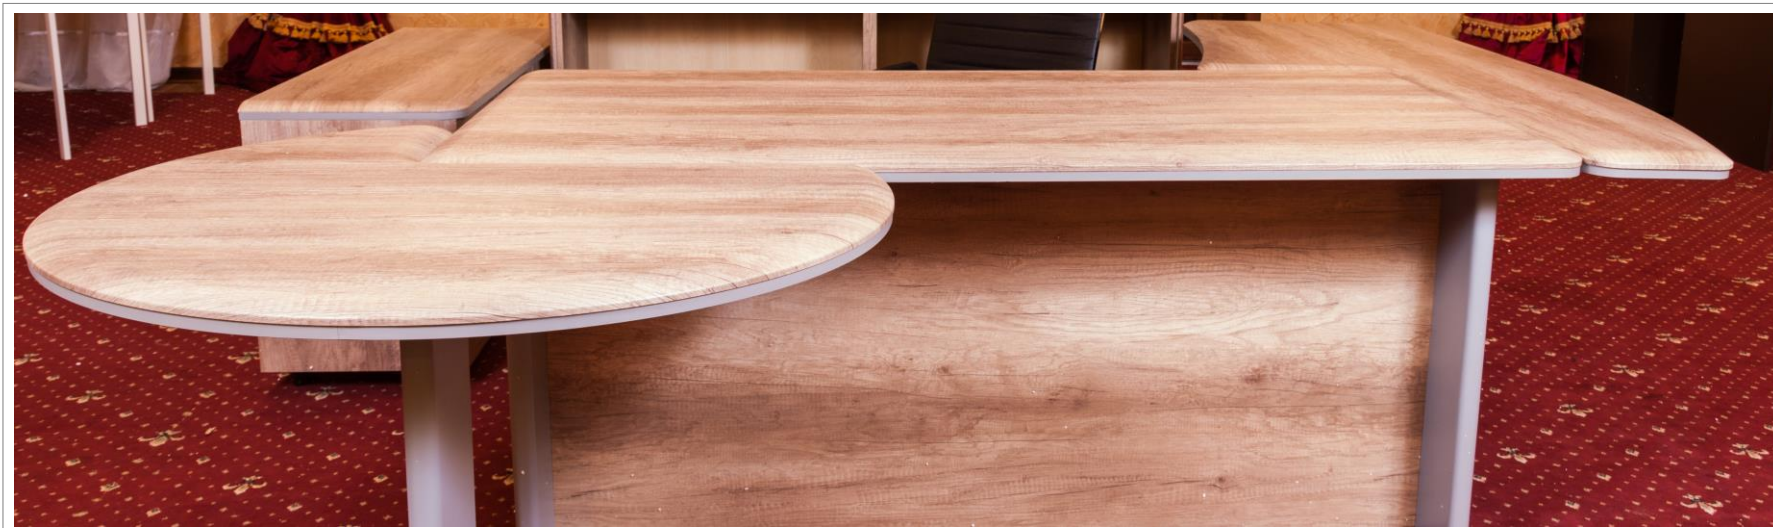

Стильный современный кабинет.

Мягкие, плавные формы – и в то же время эффектные детали, подчеркивающие его прогрессивность.

Двухслойные столешницы и топы. Заметный объем и дополнительная эстетика.

Опоры из МДФ с фрезерованными краями.

Придают кабинету визуальную мягкость, не лишая его облик весомости и солидности.

Облицовка всех элементов из МДФ пленкой ПВХ “RENOLIT” (Германия) методом вакуумно-мембранного прессования. Плоскость и кромка становятся единым целым, максимально надежным и долговечным.